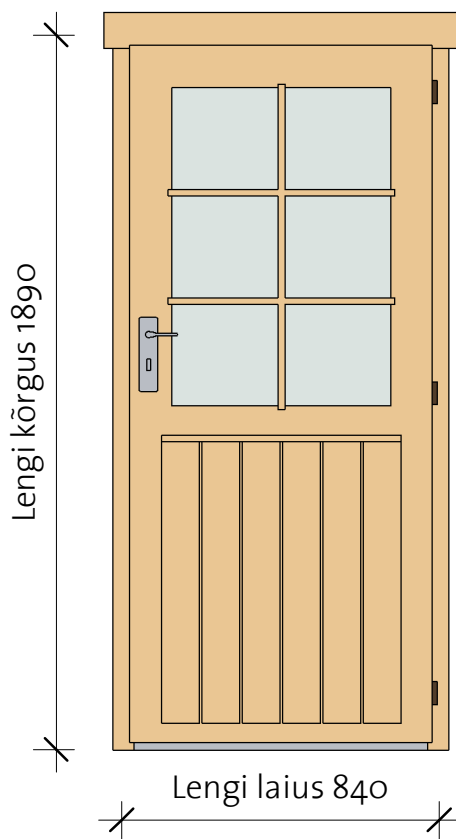

Classic doors 40

Classic door 1 right

VIKTRÄ

Parem / Vaade väljast

Parem / Vaade seest

- Lengi sügavus 40 mm
- Materjal - liimpuit, kuusk
- Piirdelauad kahel pool
- Külgmised piirdelauad lengi alumise servaga tasa
- Avaneb väljapoole
- Klaaspakett 3-6-3 mm
- Mantel uks

- Polthinged
- Lukustatav
- Prosspulgad
- Lävepakk roostevabast plekist
- Tihend

Classic door 1			
Model	Type	Width	Height
CD1R	Classic door 1 right	840	1890
DCB6	Door crossbar 6		1x