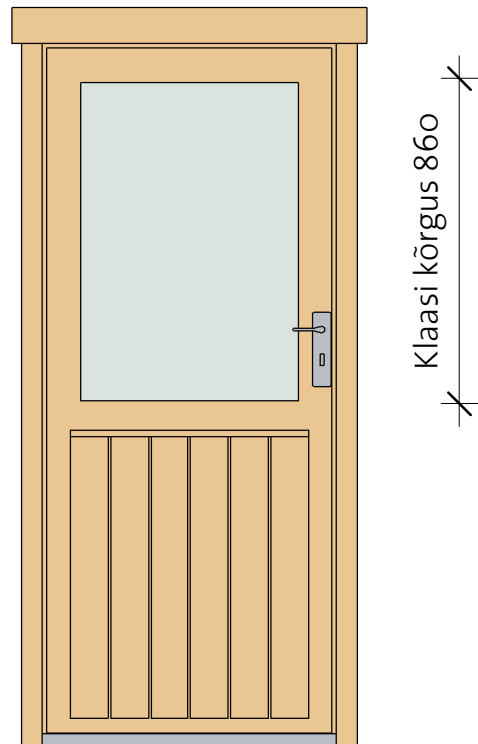

Classic doors 40

Classic door 1 right

VIKTRÄ

Parem / Vaade väljast

Parem / Vaade seest

- Lengi sügavus 40 mm
- Materjal - liimpuit, kuusk
- Piirdelauad kahel pool
- Külgmised piirdelauad lengi alumise servaga tasa
- Avaneb väljapoole
- Klaaspakett 3-6-3 mm
- Mantel uks

- Polthinged
- Lukustatav
- Prosspulgad
- Lävepakk roostevabast plekist
- Tihend

Classic door 1			
Model	Type	Width	Height
CD1R	Classic door 1 right	840	1890
DCB6	Door crossbar 6		1x